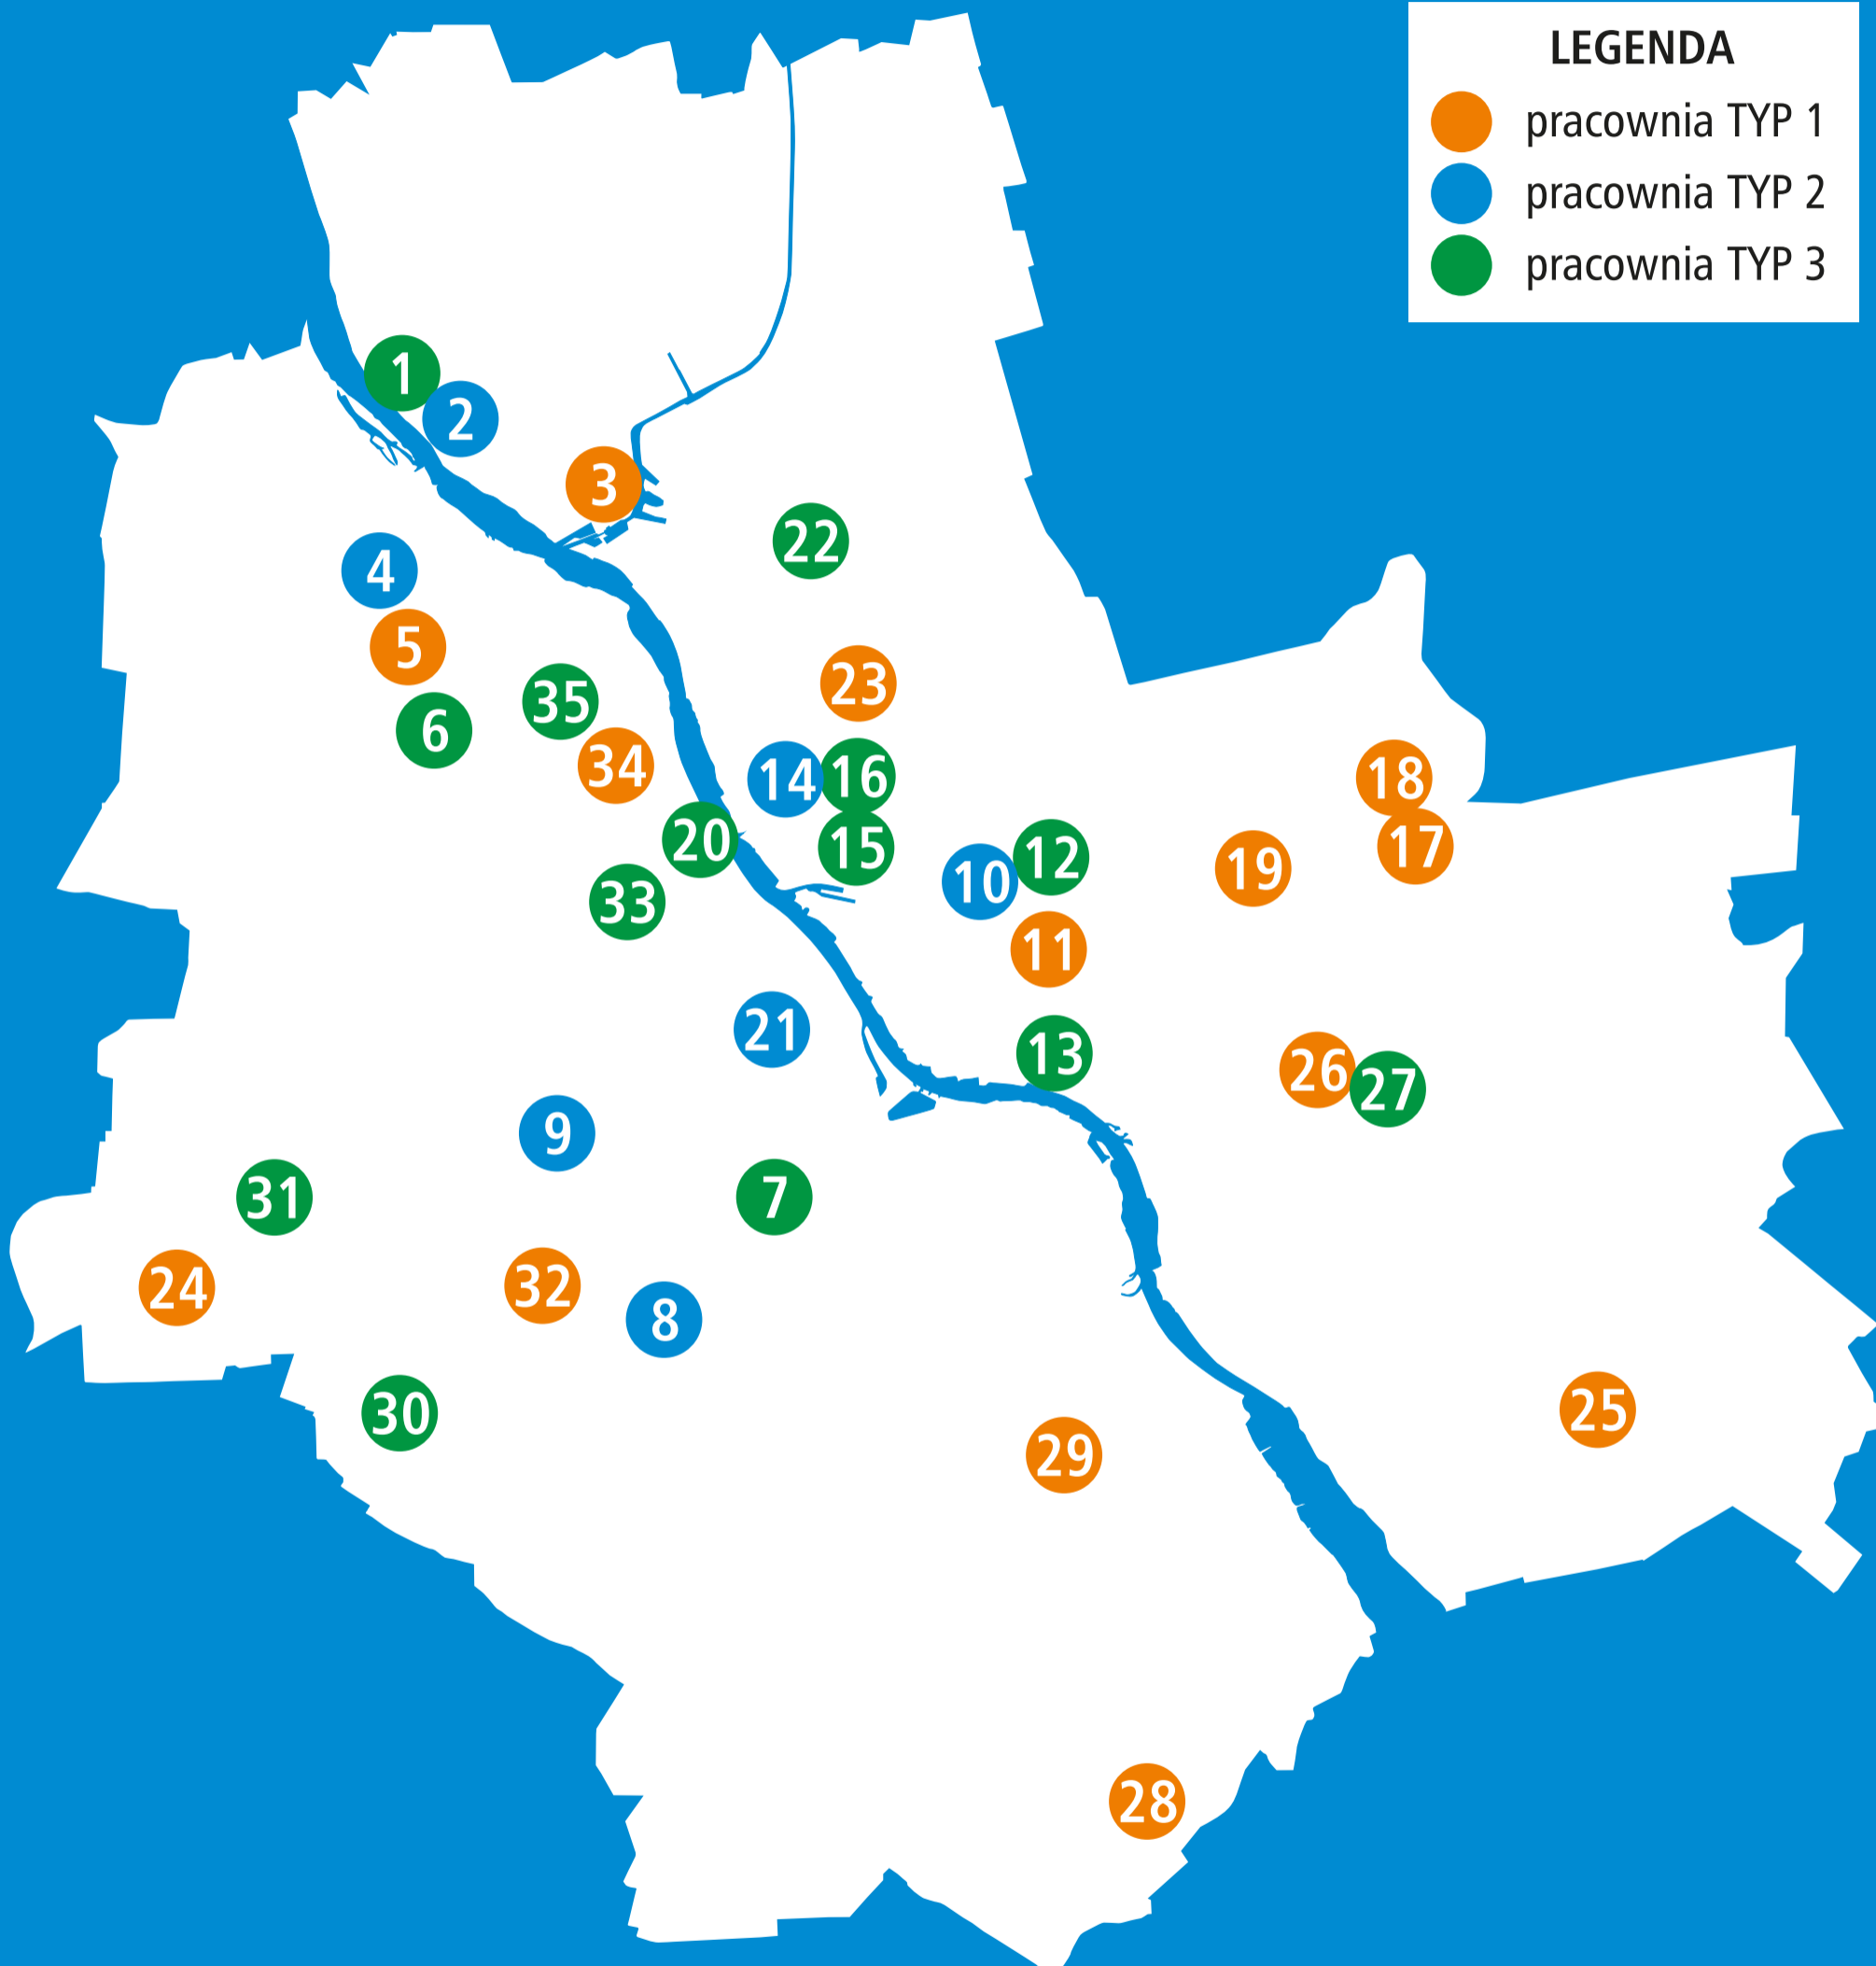

# e - pracownia warszawska

## LEGENDA

- pracownia TYP 1
- pracownia TYP 2
- pracownia TYP 3

## Lokalizacje e-pracowni warszawskich

1. Nautilus, ul. Pancera 18 (Białołęka);
2. Tarchomin, ul. Porajów 14 (Białołęka);
3. Żerań, ul. Kowalczyka 3 (Białołęka);
4. Bielany, ul. Szegedyńska 13a (Bielany);
5. OPS Bielany, ul. Przybyszewskiego 80/82 (Bielany);
6. Słodowiec, ul. Broniewskiego 56 (Bielany);
7. Morskie Oko, ul. Grottera 25a (Mokotów);
8. Wierzbno, ul. Woronicza 44a (Mokotów);
9. Stara Ochota, ul. Białobrzaska 44 (Ochota);
10. Grochów, ul. Weterynaryjna 3 (Praga Południe);
11. Majdańska, ul. Majdańska 5 (Praga Południe);
12. Rębkowska, ul. Rębkowska 1 (Praga Południe);
13. Goćław, ul. Meissnera 13 (Praga Południe);
14. Nowa Praga, ul. Skoczylasa 9 (Praga Północ);
15. Stara Praga, ul. Ząbkowska 23/25 (Praga Północ);
16. Śródkowa, ul. Śródkowa 9 (Praga Północ);
17. Nowy Rembertów, ul. Niedziałkowskiego 25/2 (Rembertów);
18. Stary Rembertów, ul. Gawędziarzy 8 (Rembertów);
19. Wygoda, ul. Chełmżyńska 27/35 (Rembertów);
20. Starówka, Stara 4 (Śródmieście);
21. Śródmieście, Plac Trzech Krzyży 4/6 (Śródmieście);
22. Bródno, ul. Suwalska 11 (Targówek);
23. Targówek, ul. Św. Wincentego 64 (Targówek);
24. Nowy Ursus, ul. plutonu Torpedy 47 (Ursus);
25. Agrestowa, ul. Agrestowa 1 (Wawer);
26. Błękitna, ul. Błękitna 32 (Wawer);
27. Trawiasta, ul. Trawiasta 10 (Wawer);
28. Powsin, ul. Przyczółkowa 27a (Wilanów);
29. Wilanów, ul. Kolegiacka 3 (Wilanów);
30. Malownicza, ul. Malownicza 31a (Włochy);
31. Nowe Włochy, ul. Ks. J. Chrościckiego 2 (Włochy);
32. Okęcie, ul. 1 Sierpnia 36a (Włochy);
33. Muranów, ul. Dzielna 17a m 15 (Wola);
34. Stary Żoliborz, Plac Inwalidów 3 (Żoliborz);
35. Marymont, ul. Paska 10 (Żoliborz).